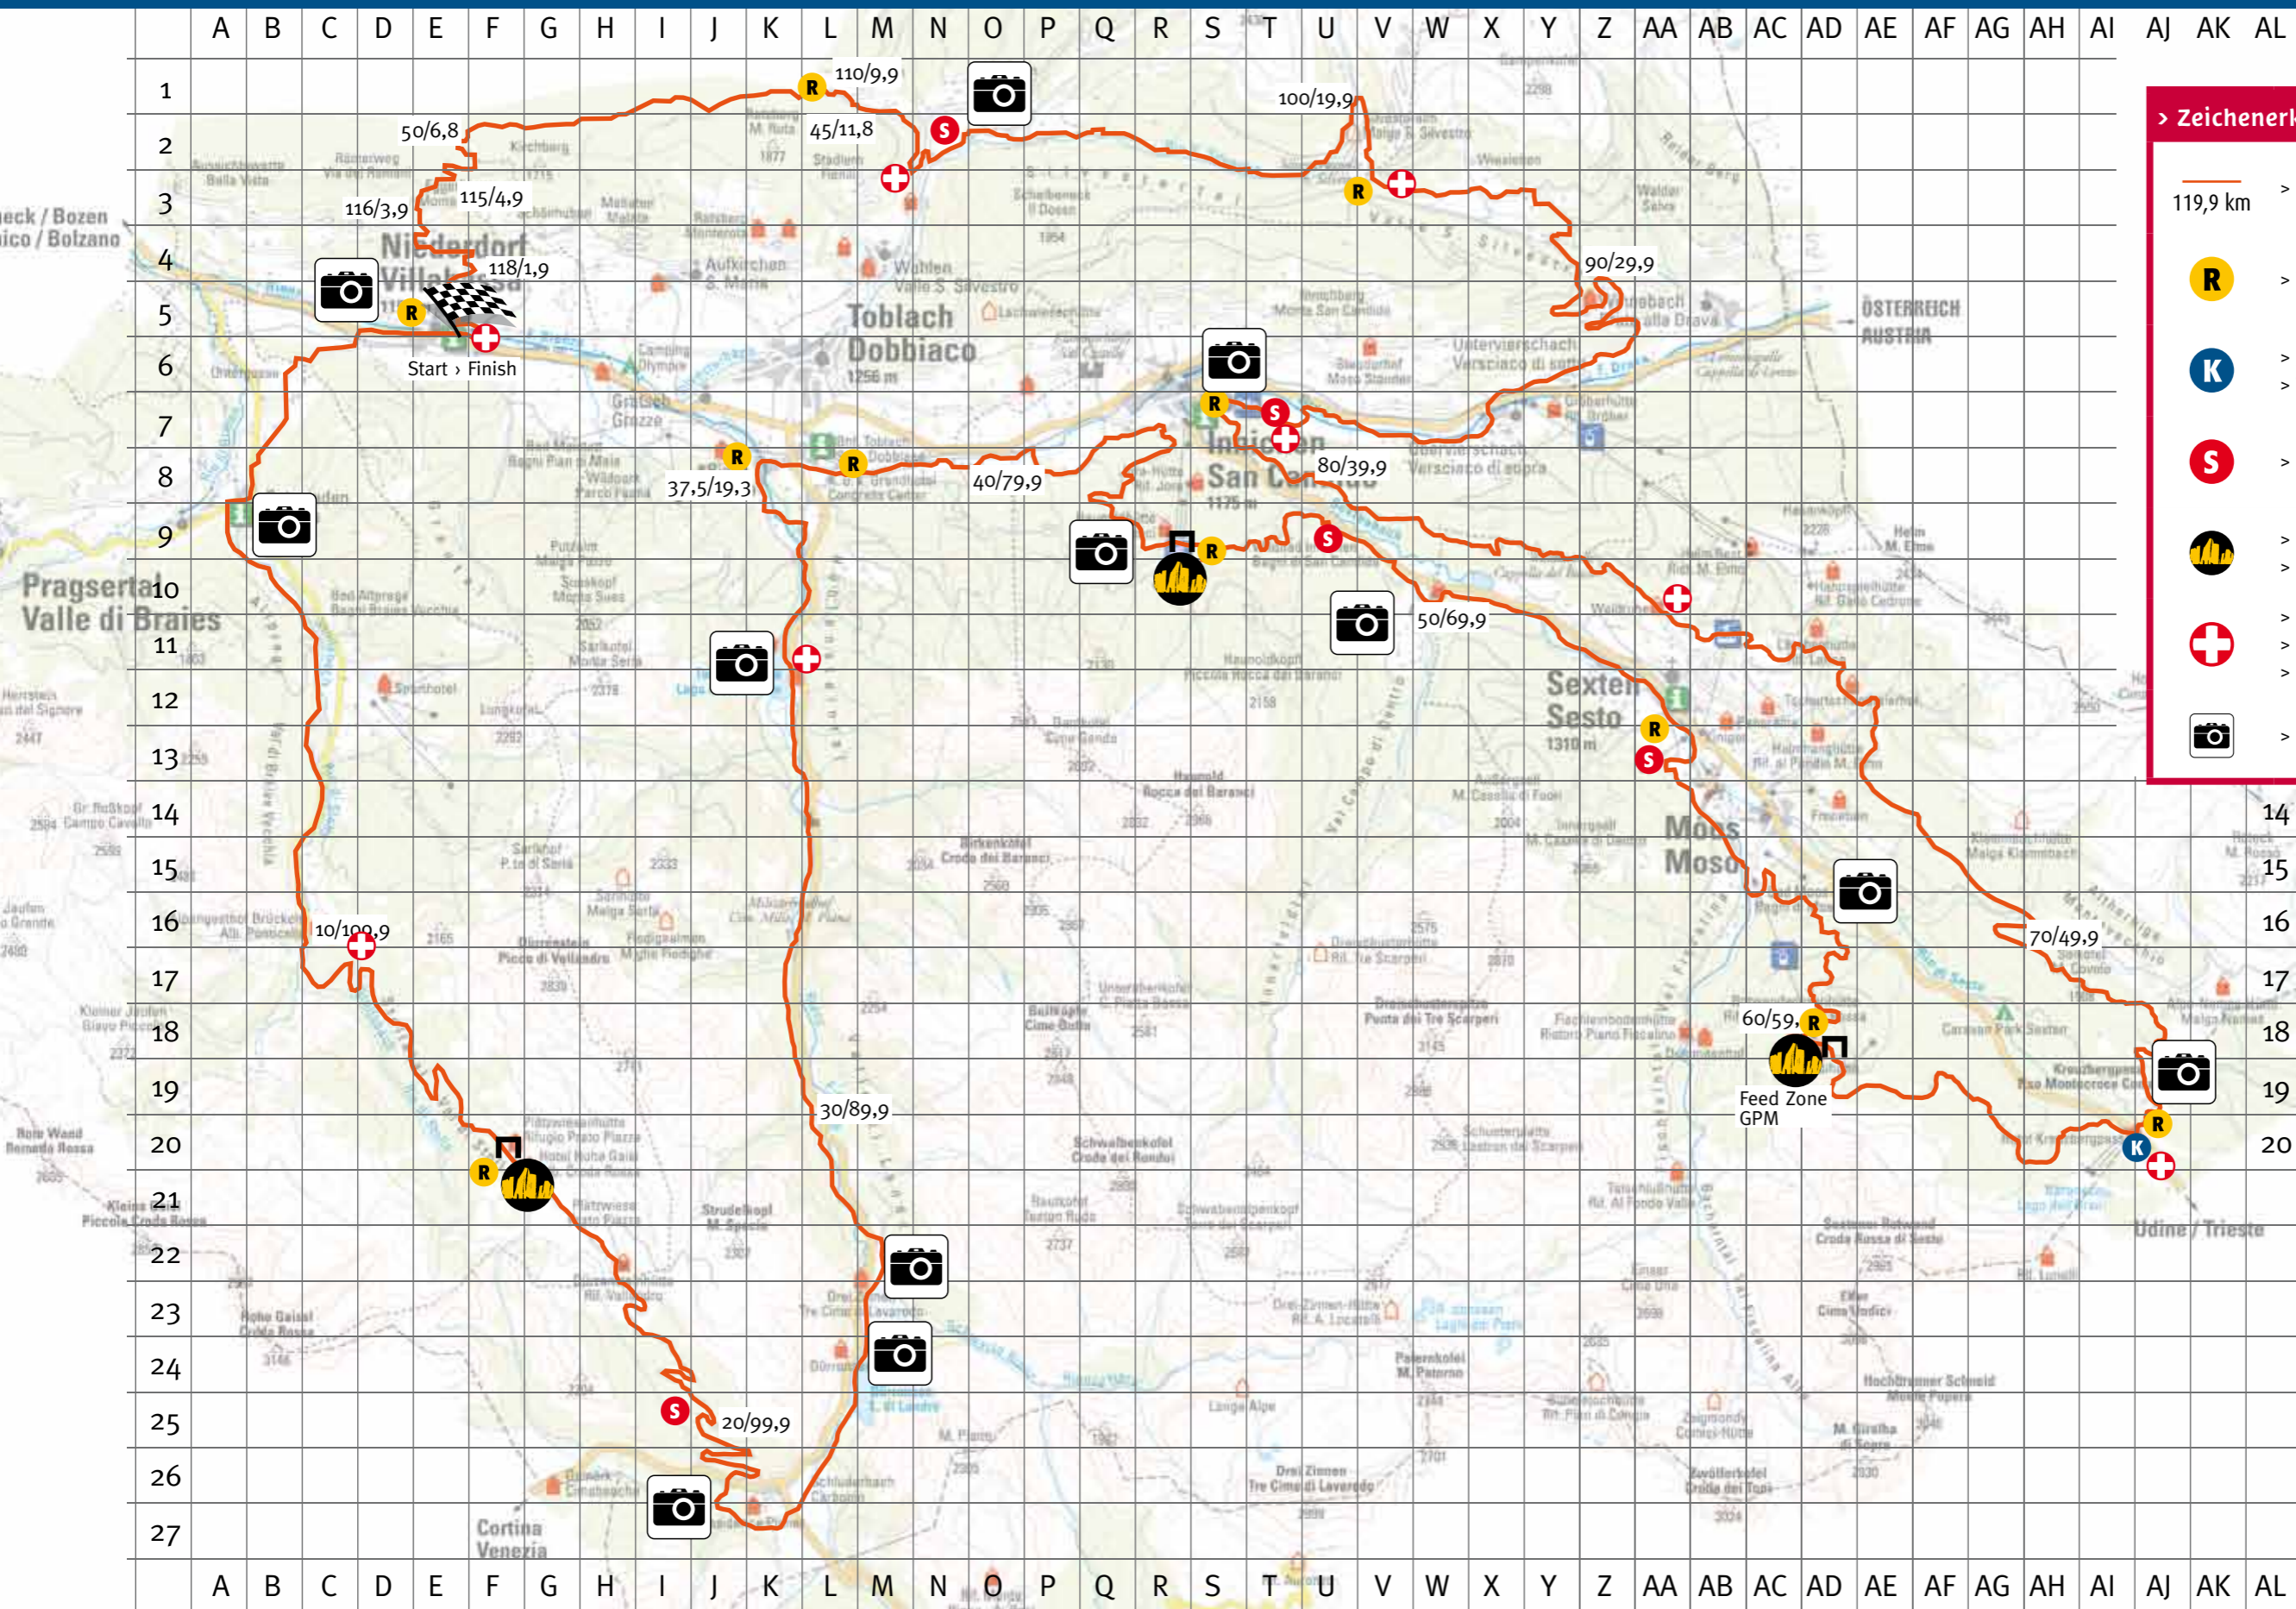

Streckenverlauf > Planimetria > Course map
119,9 km

VILLABASSA/NIEDERDORF HOCHPUSTERTAL/ALTA PUSTERIA 11.07.2010

> Zeichenerklärung > legenda > legend

- 119,9 km > Südtirol Dolomiti Superbike
- > Verpflegung > Ristoro > Feed zone
- > Zeitkontrolle > Controllo tempo
> Time check point
- > Bike-Service > Servizio bike
- > Bergpreis > Premio GPM
> Mountain GP prize
- > Erste Hilfe - Weißes Kreuz
> Pronto soccorso - Croce Bianca
> First Aid - White Cross
- > Foto > photo